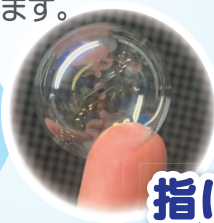

忍者しゃぼん玉シリーズ (新商品)

New

忍者くっつき しゃぼん玉

商品コード 730-23

軽やかなシャボン玉が、ふわふわと長時間滞空し手や洋服にくっついたり、床面に降り積もったりします。

| | | |
|----|---------------|--------|
| 入数 | 180個 (6個×30B) | |
| | 寸法(mm) | 重量 |
| 商品 | 175×120×35 | 70g |
| 内箱 | 300×210×65 | 430g |
| 外箱 | 470×430×355 | 13.6Kg |

4954169243012

バブルスノー液

+くっつき降り積もる?!

【バブルスノー液のご紹介】

バブルスノー液は、軽やかなシャボン玉がふわふわと下から扇いで滞空させることにより、被膜が乾燥し指や洋服、床や壁にくっつきやすくなります。

【忍者くっつきしゃぼん玉】は、誤飲しにくい吹き具を使用していて小さな宝石玉が一息でたくさん出来ます。

よく耳をすましてみて!
シャボン玉をつぶすと
ブチッ
音がするよ。

指にくっつくよ!

※床面に降り積もったシャボン玉の画像です。

New

忍者こぼれな~い しゃぼん玉

商品コード 730-24

倒しても、逆さにしてもシャボン玉液がこぼれにくい容器 (特許取得済み) を使用することで誤飲の心配もなく安全に配慮した商品です。

| | | |
|----|---------------|--------|
| 入数 | 180個 (6個×30B) | |
| | 寸法(mm) | 重量 |
| 商品 | 175×120×40 | 70g |
| 内箱 | 300×150×65 | 450g |
| 外箱 | 720×410×320 | 14.5Kg |