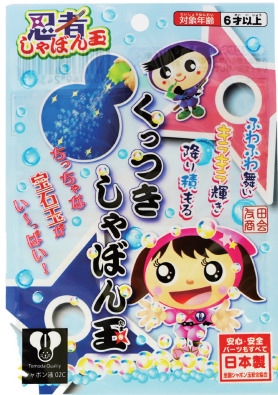

忍者しゃぼん玉シリーズ (新商品)

New

忍者くっつき しゃぼん玉

商品コード 730-23

軽やかなシャボン玉が、ふわふわと長時間滞空し手や洋服にくっついたり、床面に降り積もったりします。

| | | |
|----|---------------|--------|
| 入数 | 180個 (6個×30B) | |
| | 寸法(mm) | 重量 |
| 商品 | 175×120×35 | 70g |
| 内箱 | 300×210×65 | 430g |
| 外箱 | 470×430×355 | 13.6Kg |

4954169243012

バブルスノー液

+くっつき降り積もる?!

【バブルスノー液のご紹介】

バブルスノー液は、軽やかなシャボン玉がふわふわと下から扇いで滞空させることにより、被膜が乾燥し指や洋服、床や壁にくっつきやすくなります。

【忍者くっつきしゃぼん玉】は、誤飲しにくい吹き具を使用していて小さな宝石玉が一息でたくさん出来ます。

よく耳をすましてみて!
シャボン玉をつぶすと
ブチッ
音がするよ。

指にくっつくよ!

※床面に降り積もったシャボン玉の画像です。

New

忍者こぼれな~い しゃぼん玉

商品コード 730-24

倒しても、逆さにしてもシャボン玉液がこぼれにくい容器 (特許取得済み) を使用することで誤飲の心配もなく安全に配慮した商品です。

| | | |
|----|---------------|--------|
| 入数 | 180個 (6個×30B) | |
| | 寸法(mm) | 重量 |
| 商品 | 175×120×40 | 70g |
| 内箱 | 300×150×65 | 450g |
| 外箱 | 720×410×320 | 14.5Kg |