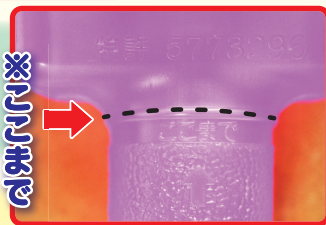

4954169243012

バブルスノー液

+くっつき降り積もる?!

【バブルスノー液のご紹介】

バブルスノー液は、軽やかなシャボン玉がふわふわと下から扇いで滞空させることにより、被膜が乾燥し指や洋服、床や壁にくっつきやすくなります。

【忍者くっつきしゃぼん玉】は、誤飲しにくい吹き具を使用していて小さな宝石玉が一息でたくさん出来ます。

よく耳をすましてみて!
シャボン玉をつぶすと
ブチッ
音がするよ。

指にくっつくよ!

※床面に降り積もったシャボン玉の画像です。

New

忍者こぼれな~い しゃぼん玉

商品コード 730-24

倒しても、逆さにしてもシャボン玉液がこぼれにくい容器 (特許取得済み) を使用することで誤飲の心配もなく安全に配慮した商品です。

| | | |
|----|---------------|--------|
| 入数 | 180個 (6個×30B) | |
| | 寸法(mm) | 重量 |
| 商品 | 175×120×40 | 70g |
| 内箱 | 300×150×65 | 450g |
| 外箱 | 720×410×320 | 14.5Kg |

4954169243029

逆さにしても液はこぼれません。

倒れても大丈夫!

●あそびかた●

シャボン液を容器へ移してください。

持ち手部分を持ってご使用ください。

シャボン液を点線部分より入れすぎないようにご注意ください。
※液1本でいっぱいになります。

(※1) 特許取得済み 第5773296号
【液こぼれ防止機能を有するシャボン玉容器】